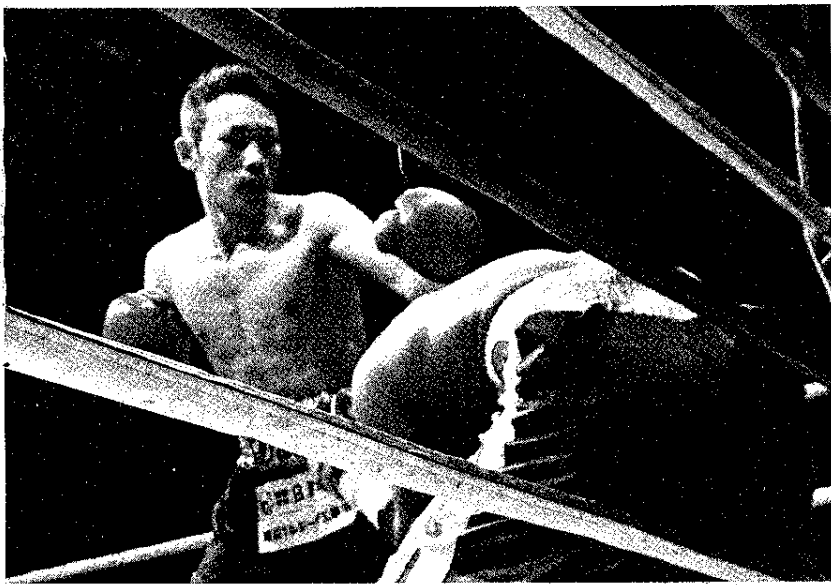

駿河男児ジム自主興行

所属の市川大樹はKO勝利

プロボクシング熱戦

相手をロープに追い詰める市川大樹(上)メインイベントで登場した畑中(下)

富士市国久保の駿河男児ボクシングジム(前島正晃会長)の第7回自主興行「Desafio 7」が20日、同市柳島のふじさんめっせで開かれた。駿河男児からは5人が出場。セミファイナルのスーパーフェザー級8回戦で登場した日本ライト級16位の市川大樹が、インドネシアのフェザー級6位アグス・クステイワンに3回2分39秒でKO勝ちした。デビュー戦となったスーパーフライ級の村地寛は鮮やかな

デビュー戦に勝利した村地

WBO世界フライ級1位の田中恒成(畑中)をはじめ、元世界チャンピオンなどの特別ゲスト4人によるトーナメントを盛り込んだ。試合の間には「義正市長ら多数の来賓が、ボクシングファンを歓迎する」という目的を必ず達成する」と力強く語った。

特別ゲストのトークがファンを喜ばせた

親子富士登山のサポートを

富士宮市教育委員会(会長 藤原 隆)は今年、第20回親子富士登山を実施するため、参加する小学生や保護者と一緒に登山し、そのサポートをしてくれる「登山ボランティア」を募集している。