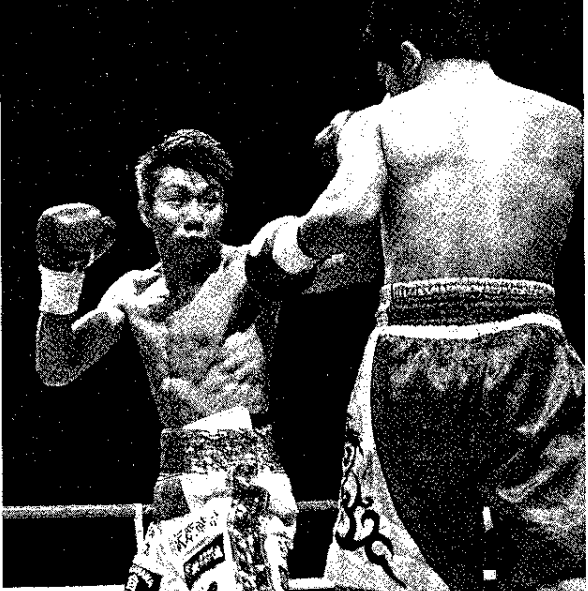

駿河男児ジム自主興行

所属の市川大樹はKO勝利

プロボクシング熱戦

相手をロープに追い詰める市川大樹(上)メインイベントで登場した畑中(下)

富士市国久保の駿河男児ボクシングジム(前島正晃会長)の第7回自主興行「Desafio 7」が20日、同市柳島のふじさんめっせで開かれた。駿河男児からは5人が出場。セミファイナルのスーパーフェザー級8回戦で登場した日本ライト級16位の市川大樹が、インドネシアのフェザー級6位アグス・クステイワンに3回2分39秒でKO勝ちした。デビュー戦となったスーパーフライ級の村地寛は鮮やかな

デビュー戦に勝利した村地

WBO世界フライ級1位の田中恒成(畑中)をはじめ、元世界チャンピオンなどの特別ゲスト4人によるトーナメントを盛り込んだ。試合の間には「義正市長ら多数の来賓が、ボクシングファンを歓迎する」という目的を必ず達成する」と力強く語った。

特別ゲストのトークがファンを喜ばせた

親子富士登山のサポートを

富士宮市教育委員会(会長 藤原 隆)は今年、第20回親子富士登山を実施するため、参加する小学生や保護者と一緒に登山し、そのサポートをしてくれる「登山ボランティア」を募集している。