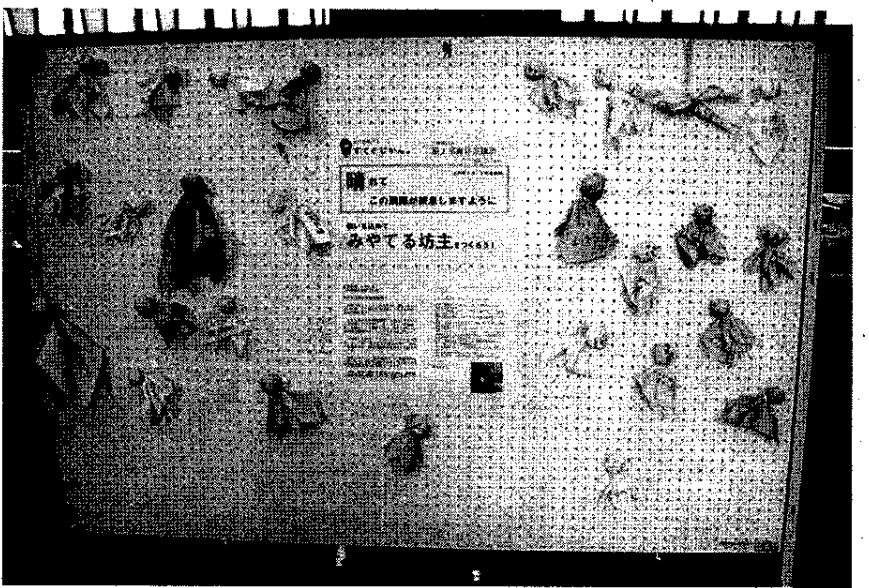

ンケートの実施前に、高校生の考えや意見を聞きたいということで行われた。意見交換会を前に、黒松副理事長から目的の意味について紹介され、岡田委員長が詳細

意見交換する高校会議所と富士宮青年会議所役員

について説明した。高校会議所の役員らは、スマホでQRコードを読み取り、アンケート項目を確認すると、「アンケートの目的と今後結果をどのように活用するか」という説明が欲しい」「親宛ての説明文があった方がよい」と活発な意見や、「オンラインよりも紙ベースの方が回収率が高い」と予想外の意見が寄せられると、青年会議所の2人は驚いた様子を見せながら、「今後検討してみます」と回答していた。

のマッチングや生徒たちの目標となる職業に合わせた人なから、オンライン上で体験談や意見を語り合おうという「YouTuber」で、生徒たちの夢の活動について「今後の一助にしたい」と熱心な話し合いが展開された。

初心者向け筋肉 若返り塾(全4回)

7月3日(金) 9時~9時30分まで受付
市健康増進課は8月5日から26日までの5日間で、毎週水曜日の全4回、「初心者向け筋肉若返り塾」を市保健センター(富士宮市宮原12-1)で開催する。対象者は市内在住の65歳以上の人で、介護保険の未申請または介護保険などの通所サービスを利用していない。

市役所1階市民ホールの一角に、富士宮青年会議所の「祈りを捧げるすてきじかん。」の「願いを込めてみやてる坊主をつくらう」が展示されている。これは、市情報発信課が、新型コロナウイルス感染症拡大防止のため外出を自粛して「おうちで楽しく過ごすすてきじかん」と、「すてきじかん」を提案・応援する企画に対し、富士宮青年会議所が提案したもので、市役所1階市民ホールにいろいろな願い事等が書かれた「みやてる坊主」が展示されている。

「祈りを捧げるすてきじかん。」願いを込めてみやてる坊主をつくらう!

「みやてる坊主」を作り、家庭や事業所などで掲げる願掛けの提案をしたもので、「当たり前の日々戻って」「コロナ撃退」などの願い事や感謝の気持ちなどが書き込まれている。新型コロナウイルス感染症は、今は緊急事態宣言に続き、県を越えての移動自粛も解除されるなど、「収束」を見ているが、「終息」には至っていない。この「みやてる坊主」により、晴れてこの困難が終息しますように。